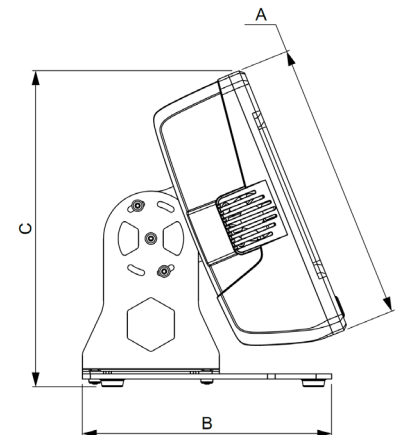

Analoginen moduuli AnB (43543) lisäantureiden liittämiseen sekä etäkäyttöön T-BOX 2 -yksiköstä.