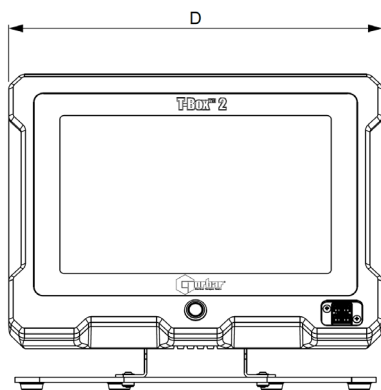

Analoginen moduuli AnB (43543) lisäantureiden liittämiseen sekä etäkäyttöön T-BOX 2 -yksiköstä.