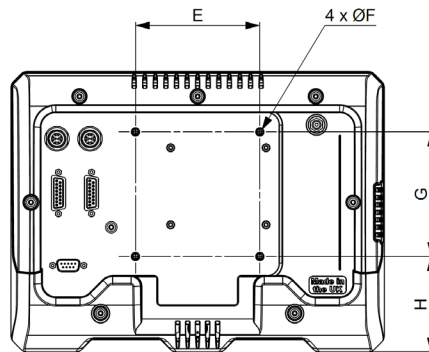

NORBAR T-BOX 2 -MOMENTINMITTAUSLAITE

Kattava ja älykäs mittalaite momentinmittaukseen ja kalibrointiin. Tehokas prosessori mahdollistaa momenttitiedon keruun ja esittämisen sekä kahden momenttianturin samanaikaisen käytön.

- Tarkkuus $\pm 0.05\%$ lukemasta
- Kuusi käyttömoodia (Track, Click, Dial & Electronic, Stall, Screwdriver ja Hydraulic)
- Lukemien ja käyrien vienti (CSV, JSON)
- Suuri muistikapasiteetti 120GB SSD
- CPU 2.3 GHz ja 4GB:n RAM-muisti
- 2 USB-porttia, RS232, ja kaksi määriteltävää lisävarusteporttia
- VESA-kiinnitys 100 x 100 mm – toimitetaan pöytätelineellä
- 10,1":n värillinen "Gorilla Glass" -kosketusnäyttö
- Toimitetaan akkreditoidulla kalibrointitodistuksella

Analoginen moduuli AnB (43543) lisäantureiden liittämiseen sekä etäkäyttöön T-BOX 2 -yksiköstä.

Malli	Nimike	Paino kg	Mitat mm				
			A	B	C	D	E
T-Box 2	43542	5,2	225	200	254	300	100