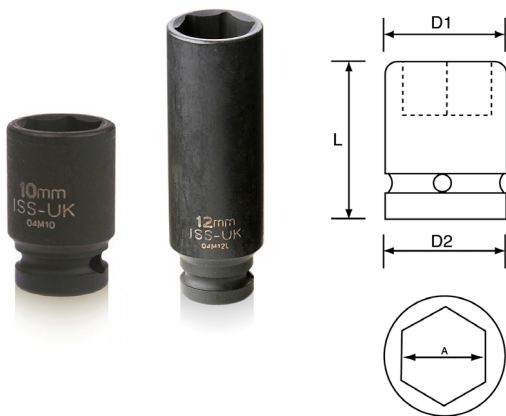

KUUSIOHYLSYT 1/4" VÄÄNTIÖ

A	Nimike		D2 mm	D1 mm	L mm	
	Vakio	Pitkä			Vakio	Pitkä
mm						
4	H04M04	H04M04L	13	7,6	23	50
4,5	H04M04.5	H04M04.5L	13	8,2	23	50
5	H04M05	H04M05L	13	8,8	23	50
5,5	H04M05.5	H04M05.5L	13	9,5	23	50
6	H04M06	H04M06L	13	10	23	50
7	H04M07	H04M07L	13	11,3	23	50
8	H04M08	H04M08L	13	12,5	23	50
9	H04M09	H04M09L	13	13,8	23	50
10	H04M10	H04M10L	13	15	23	50
11	H04M11	H04M11L	13	16,3	23	50
12	H04M12	H04M12L	13	17	23	50
13	H04M13	H04M13L	13	18,8	23	50
14	H04M14	H04M14L	13	20	23	50

A	Nimike		D2 mm	D1 mm	L mm	
	Vakio	Pitkä			Vakio	Pitkä
tuuma						
3/16"	H0403	H0403L	13	8,5	23	50
7/32"	H0403.5	H0403.5L	13	9,5	23	50
1/4"	H0404	H0404L	13	10,3	23	50
9/32"	H0404.5	H0404.5L	13	11,3	23	50
5/16"	H0405	H0405L	13	12,5	23	50
11/32"	H0405.5	H0405.5L	13	13,8	23	50
3/8"	H0406	H0406L	13	15	23	50
7/16"	H0407	H0407L	13	16,3	23	50
1/2"	H0408	H0408L	13	18,8	23	50
9/16"	H0409	H0409L	13	20	23	50