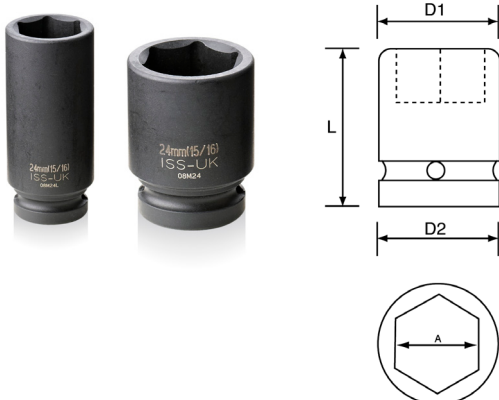

A	Nimike		D2 mm	D1 mm	L mm	
	Vakio	Pitkä			Vakio	Pitkä
tuuma						
5/16"	H0805	H0805L	22	15	38	78
3/8"	H0806	H0806L	22	16	38	78
7/16"	H0807	H0807L	22	18	38	78
1/2"	H0808	H0808L	22	20	38	78
9/16"	H0809	H0809L	24	22	38	78
5/8"	H0810	H0810L	25	25	38	78
11/16"	H0811	H0811L	26	26	38	78
3/4"	H0812	H0812L	28	28	38	78
13/16"	H0813	H0813L	30	30	38	78
7/8"	H0814	H0814L	32	32	38	78
15/16"	H0815	H0815L	34	34	38	78
1"	H0816	H0816L	36	36	38	78
1 1/16"	H0817	H0817L	38	38	40	78
1 1/8"	H0818	H0818L	38	40	40	78
1 3/16"	H0819	H0819L	38	42	40	78
1 1/4"	H0820	H0820L	38	44	40	78
1 5/16"	H0821	H0821L	38	45	43	78
1 3/8"	H0822	H0822L	38	48,5	50	78
1 7/16"	H0823	H0823L	38	50,5	50	78
1 1/2"	H0824	H0824L	38	52,5	50	78