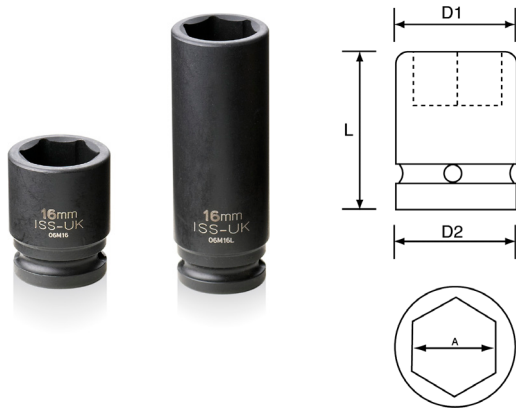

KUUSIOHYLSYT 3/8" VÄÄNTIÖ

A	Nimike		D2 mm	D1 mm	L mm	
	Vakio	Pitkä			Vakio	Pitkä
mm						
6	H06M06	H06M06L	19	11	30	63
7	H06M07	H06M07L	19	12,5	30	63
8	H06M08	H06M08L	19	13,8	30	63
9	H06M09	H06M09L	19	15	30	65
10	H06M10	H06M10L	19	16	30	65
11	H06M11	H06M11L	19	17,5	30	65
12	H06M12	H06M12L	19	19	30	65
13	H06M13	H06M13L	22	20	30	65
14	H06M14	H06M14L	22	21	30	65
15	H06M15	H06M15L	22	22	30	65
16	H06M16	H06M16L	22	24	30	65
17	H06M17	H06M17L	22	25	30	65
18	H06M18	H06M18L	22	26	30	65
19	H06M19	H06M19L	22	27,5	30	65
20	H06M20	H06M20L	22	28	30	65
21	H06M21	H06M21L	22	30	30	65
22	H06M22	H06M22L	23	32	30	65
24	H06M24	H06M24L	23	34	30	65

A	Nimike		D2 mm	D1 mm	L mm	
	Vakio	Pitkä			Vakio	Pitkä
tuuma						
1/4"	H0604	H0604L	19	11	30	63
5/16"	H0605	H0605L	19	12,5	30	63
3/8"	H0606	H0606L	19	14,5	30	65
7/16"	H0607	H0607L	19	17	30	65
1/2"	H0608	H0608L	19	19	30	65
9/16"	H0609	H0609L	20	20	30	65
5/8"	H0610	H0610L	24	24	30	65
11/16"	H0611	H0611L	24	24	30	65
3/4"	H0612	H0612L	26	26	30	65
13/16"	H0613	H0613L	28	28	30	65
7/8"	H0614	H0614L	30	30	30	65
15/16"	H0615	H0615L	32	32	30	65
1"	H0616	H0616L	34	34	30	65