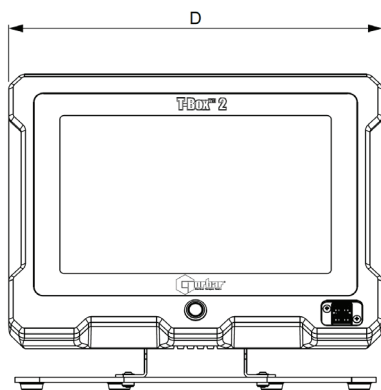

Analoginen moduuli AnB (43543) lisäantureiden liittämiseen sekä etäkäyttöön T-BOX 2 -yksiköstä.