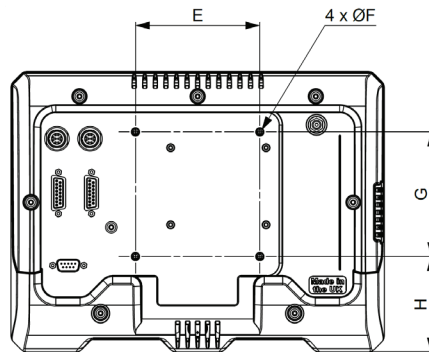

# NORBAR T-BOX 2 -MOMENTINMITTAUSLAITE

**Kattava ja älykäs mittalaite momentinmittaukseen ja kalibrointiin. Tehokas prosessori mahdollistaa momenttitiedon keruun ja esittämisen sekä kahden momenttianturin samanaikaisen käytön.**

- Tarkkuus  $\pm 0.05\%$  lukemasta
- Kuusi käyttömoodia (Track, Click, Dial & Electronic, Stall, Screwdriver ja Hydraulic)
- Lukemien ja käyrien vienti (CSV, JSON)
- Suuri muistikapasiteetti 120GB SSD
- CPU 2.3 GHz ja 4GB:n RAM-muisti
- 2 USB-porttia, RS232, ja kaksi määriteltävää lisävarusteporttia
- VESA-kiinnitys 100 x 100 mm – toimitetaan pöytätelineellä
- 10,1":n värillinen "Gorilla Glass" -kosketusnäyttö
- Toimitetaan akkreditoidulla kalibrointitodistuksella

Analoginen moduuli AnB (43543) lisäantureiden liittämiseen sekä etäkäyttöön T-BOX 2 -yksiköstä.

Malli	Nimike	Paino kg	Mitat mm				
			A	B	C	D	E
T-Box 2	43542	5,2	225	200	254	300	100