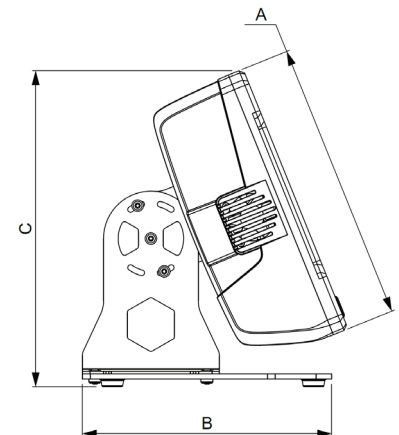

Analoginen moduuli AnB (43543) lisäantureiden liittämiseen sekä etäkäyttöön T-BOX 2 -yksiköstä.