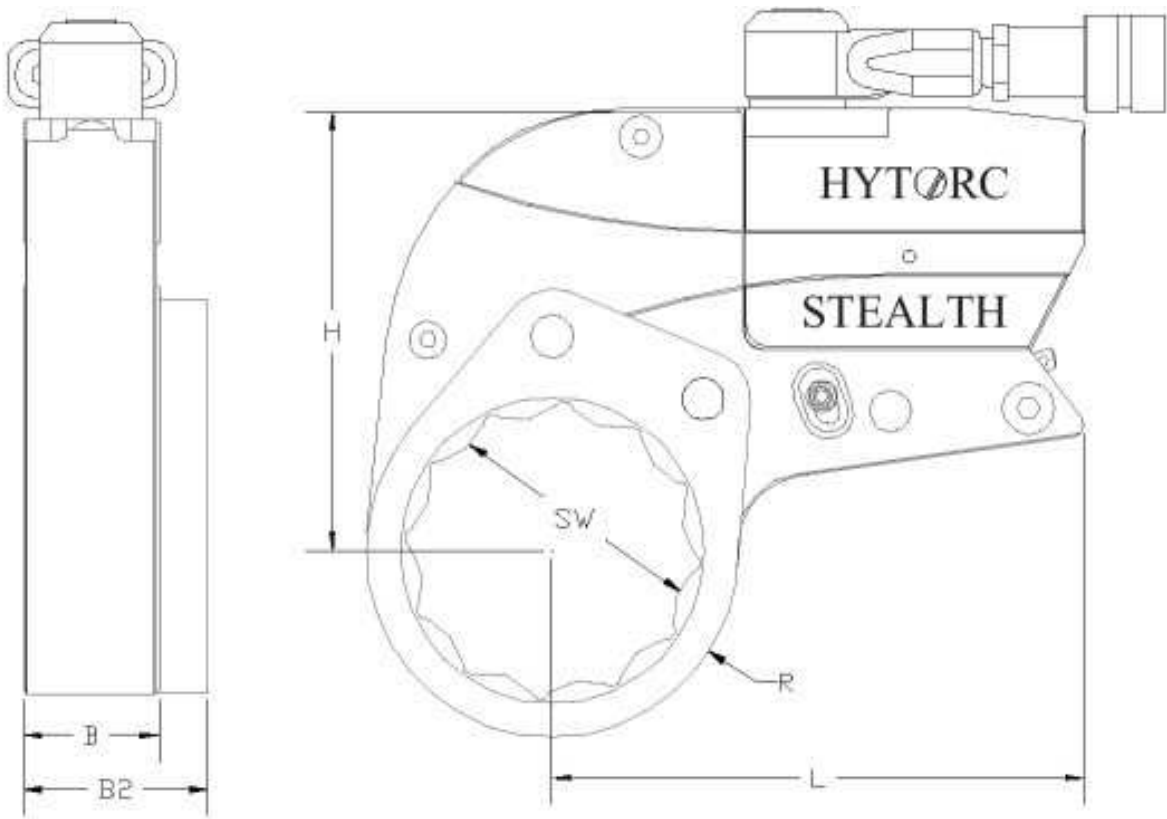

HYTORC STEALTH MITAT

Malli	L [mm]	H [mm]	B [mm]	B2 [mm]	SW [mm]	R [mm]	Momenttialue [Nm]	Kuorma- alue [kN]
STEALTH-2	141	107	32	41-43	32-60 *	28-44	380-2530	109-722
STEALTH-4	167	138	42	51-53	36-80 *	36-59	820-5460	184-1227
STEALTH-8	203	163	53	60-61	55-100 *	47-73	1600-10730	251-1689
STEALTH-14	237	202	64	71-75	75-115 *	62-88	2740-18220	391-2607
STEALTH-22	276	235	74	81-82	75-155 *	65-112	4410-29400	463-3087
STEALTH-35	322	274	86	93-94	90-200 *	76-142	7150-47630	563-3750